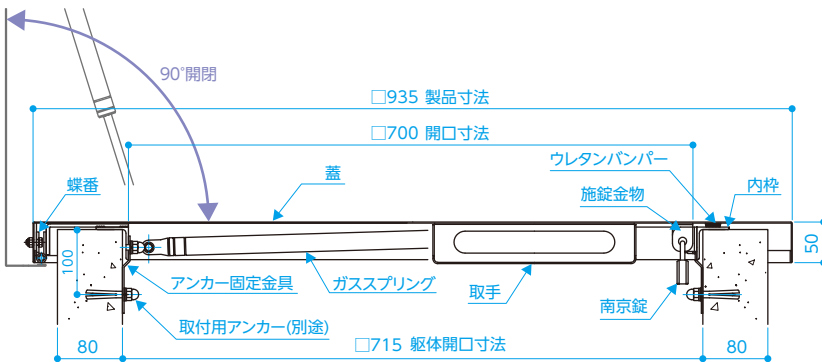

広い開口でラクラク通り抜けが可能です。
開閉も片手で簡単に行えます。

ポイント1 大開口で使いやすい

ハッチの有効開口は、一般的な室内扉のサイズと同じ約700ミリ。ラクラク通り抜けができます。またメンテナンス時の、機材の荷上げにも重宝します。

ポイント2 片手で簡単に開閉

ガススプリング付きなので、片手で簡単に開閉が出来ます。強風により発生するハッチのガタツキや音鳴りもありません。

屋上点検口
ルーフハッチ

受注生産品

詳細

開閉方法

開ける時は、南京錠を解錠し、取手を使って蓋をゆっくり持ち上げてください。
外した南京錠は、施錠金具の右側の穴に位置させます。
閉める時は、取手を使ってゆっくり蓋を閉めてください。
その後、南京錠で施錠します。

材質

本体 / ステンレス (2B 仕上)
固定金具 / ステンレス
取付用アンカー (M8 アンカーボルト) は、別途ご用意ください。

ナカ工業株式会社 URL <https://www.naka-kogyo.co.jp>