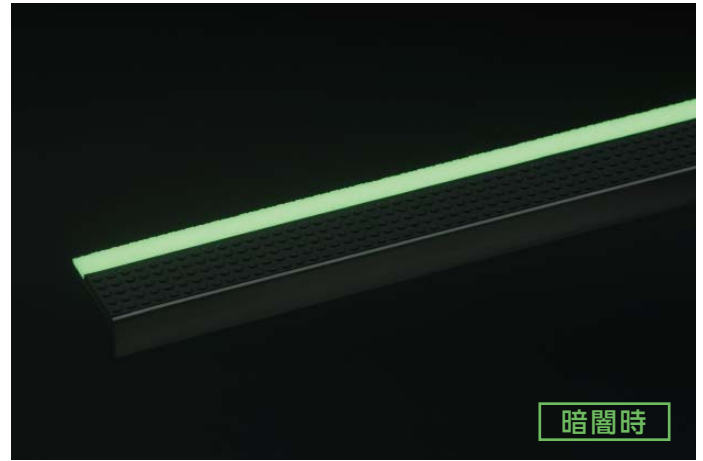

歩行補助
手すり

蓄光式避難誘導ライン ルミサポート

暗闇でも高輝度蓄光帯が長時間スタミナ発光。
避難ルートを示します。

階段
滑り止め

抜群の耐久性で室内でも屋外でも！ 日没から翌朝までのスタミナ発光。

暗闇時

暗闇時

ところでこの手すりは他社の蓄光手すりとは何処が違うのかしら？

以前からあったハイステップルミサポートとはどう違うのかしら？

蓄光帯を樹脂笠木と同時に押し出す一体成型！
蓄光テープと違い剥がれる心配がない。
しかも JIS Z 9097 津波避難誘導標識システム
に対応した高輝度蓄光手すりなのだ！

一番大きな変更は金台にある。アルミからステンレスに変更することで、屋外で使えるようになったのだ！ JIS Z 9097 津波避難誘導標識システムに対応できるぞ！

仕様

輝度性能 JIS Z 9097 津波避難誘導標識システム

キセノンランプを60分照射し720分(12時間)後のりん光輝度を測定します。

測定結果 3.2 mcd / m ² I 類相当	3mcd / m ² 以上、10mcd / m ² 未満	基準 I 類
	10mcd / m ² 以上	基準 II 類

仕様

輝度性能 JIS Z 9097 津波避難誘導標識システム

キセノンランプを60分照射し720分(12時間)後のりん光輝度を測定します。

測定結果 4 mcd / m ² I 類相当	3mcd / m ² 以上、10mcd / m ² 未満	基準 I 類
	10mcd / m ² 以上	基準 II 類