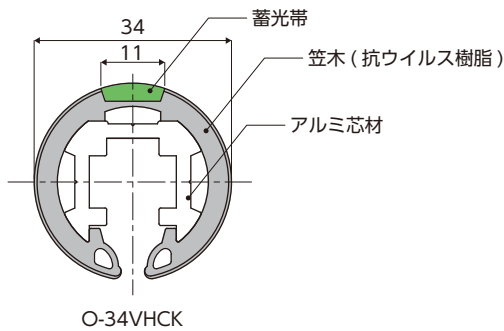

以前からあったハイステップルミサポートとはどう違うのかしら？

蓄光帯を樹脂笠木と同時に押し出す一体成型！
蓄光テープと違い剥がれる心配がない。
しかも JIS Z 9097 津波避難誘導標識システム
に対応した高輝度蓄光手すりなのだ！

一番大きな変更は金台にある。アルミからステンレスに変更することで、屋外で使えるようになったのだ！ JIS Z 9097 津波避難誘導標識システムに対応できるぞ！

仕様

輝度性能 JIS Z 9097 津波避難誘導標識システム

キセノンランプを60分照射し720分(12時間)後のりん光輝度を測定します。

測定結果 3.2 mcd / m ² I 類相当	3mcd / m ² 以上、10mcd / m ² 未満	基準 I 類
	10mcd / m ² 以上	基準 II 類

仕様

輝度性能 JIS Z 9097 津波避難誘導標識システム

キセノンランプを60分照射し720分(12時間)後のりん光輝度を測定します。

測定結果 4 mcd / m ² I 類相当	3mcd / m ² 以上、10mcd / m ² 未満	基準 I 類
	10mcd / m ² 以上	基準 II 類