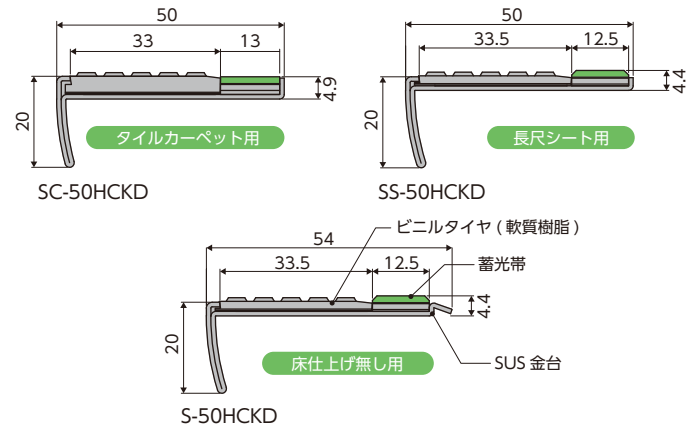

以前からあったハイステップルミサポートとはどう違うのかしら？

蓄光帯を樹脂笠木と同時に押し出す一体成型！
蓄光テープと違い剥がれる心配がない。
しかも JIS Z 9097 津波避難誘導標識システム
に対応した高輝度蓄光手すりなのだ！

一番大きな変更は金台にある。アルミからステンレスに変更することで、屋外で使えるようになったのだ！ JIS Z 9097 津波避難誘導標識システムに対応できるぞ！

仕様

輝度性能 JIS Z 9097 津波避難誘導標識システム

キセノンランプを60分照射し720分(12時間)後のりん光輝度を測定します。

測定結果 3.2 mcd / m ² I 類相当	3mcd / m ² 以上、10mcd / m ² 未満	基準 I 類
	10mcd / m ² 以上	基準 II 類

仕様

輝度性能 JIS Z 9097 津波避難誘導標識システム

キセノンランプを60分照射し720分(12時間)後のりん光輝度を測定します。

測定結果 4 mcd / m ² I 類相当	3mcd / m ² 以上、10mcd / m ² 未満	基準 I 類
	10mcd / m ² 以上	基準 II 類