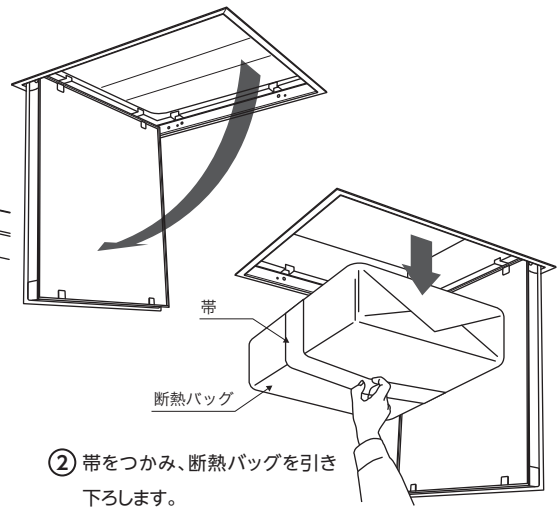

**火を近づけない**

本製品にタバコなどの火を近づけないでください。変形、変色の原因になります。

**内蓋の開閉方法**

**1 開け方**

- ① 内蓋を手でおさえ、係止部の操作軸をマイナスドライバー又は、コインなどで、反時計回りに回してロックを解除し、ゆっくり開きます。

**2 閉め方**

- ① 断熱バッグのシールと、ハッチのロック位置を合わせて、断熱バッグをしっかりと押し込みます。
- ② 内蓋の係止部の操作軸をゆっくり上に持ち上げ、内蓋が天井に接するように蓋をぎゅっと閉めます。
- ③ 係止部の操作軸を、マイナスドライバー又は、コイン等で時計回りに回してロックし、内蓋が落ちてこないことを確認します。