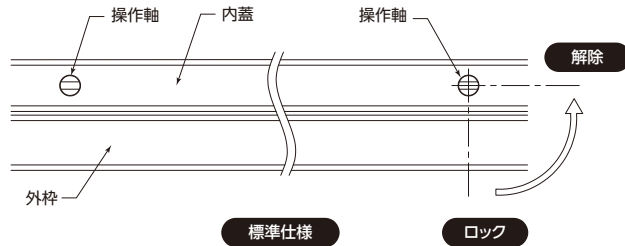

禁止

必ず実行

点検口を開けたままにしない

点検口をあけたままにすると、通行人にぶつかる等して、重大事故につながる場合があります。短時間であっても、その場を離れる時は、内蓋を閉めて、施錠を確実に行ってください。

禁止

必ず実行

点検口をはずさない

点検口は、外さないでください。振動などで、突然ハッチが脱落することが予想されます。万一内蓋を外した場合は、別紙の施工要領書に従い、確実に取付けてください。

必ず実行

フタを閉める時、指や手を挟まないようにする

指や手を挟むと、エッジにより思わぬケガの原因になります。また、解放時に内蓋のエッジでケガをしないように、取扱には十分注意してください。

注意

粘着物の糊残りに注意する

マスキングテープなどの粘着物を貼付すると、環境状況等により剥がす際に糊が残る場合がありますのでご留意ください

内蓋の開け方

- 1** 内蓋を手で押え、操作軸(2箇所)をマイナスドライバーまたは、コインなどで時計回りに回し、ロックを解除してください。
鍵付の場合は、操作軸(2箇所)および、中央の鍵にキーを差し込んで解錠します。

警告

必ず実行

ロックを解除すると、内蓋が急に開き、思わぬケガをするおそれがあります。必ず内蓋を手で支えながら操作してください。

- 2** 内蓋を手で支えながらゆっくりと開いてください。

内蓋の閉め方

- 1** 内蓋をゆっくり持ち上げて閉じてください。

- 2** 内蓋を手で押え、操作軸(2箇所)をマイナスドライバーまたはコインなどで時計回りに回し、ロックしてください。鍵付の場合は、操作軸(2箇所)および、中央の鍵にキーを差し込んで施錠します。