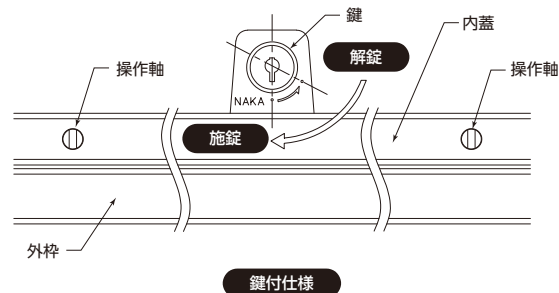

-  △ 記号は、注意(警告を含む)を促す内容を告げるものです。図の中や近くに具体的な注意内容(左図の場合は感電注意)が描かれています。
-  ⊘ 記号は、禁止の行為(してはいけないこと)を告げるものです。図の中や近くに具体的な注意内容(左図の場合は分解禁止)が描かれています。
-  ● 記号は、行為を強制すること(必ずすること)を告げるものです。図の中や近くに具体的な注意内容が描かれています。

ご利用にあたって

必ず実行

フタを閉める時、指や手を挟まないようにする

指や手を挟むと、エッジにより思わぬケガの原因になります。また、解放時に内蓋のエッジでケガをしないように、取扱には十分注意してください。

注意

粘着物の糊残りに注意する

マスキングテープなどの粘着物を貼付すると、環境状況等により剥がす際に糊が残る場合がありますのでご留意ください

内蓋の開け方

- 1** 内蓋を手で押え、操作軸(2箇所)をマイナスドライバーまたは、コインなどで時計回りに回し、ロックを解除してください。
鍵付の場合は、操作軸(2箇所)および、中央の鍵にキーを差し込んで解錠します。

警告

必ず実行

ロックを解除すると、内蓋が急に開き、思わぬケガをするおそれがあります。必ず内蓋を手で支えながら操作してください。

- 2** 内蓋を手で支えながらゆっくりと開いてください。

内蓋の閉め方

- 1** 内蓋をゆっくり持ち上げて閉じてください。

- 2** 内蓋を手で押え、操作軸(2箇所)をマイナスドライバーまたはコインなどで時計回りに回し、ロックしてください。鍵付の場合は、操作軸(2箇所)および、中央の鍵にキーを差し込んで施錠します。

警告

必ず実行

内蓋が確実にロックしているか確認してください。
ロックが中途半端な場合、急に内蓋が開いて思わぬケガをするおそれがあります。

お問い合わせ先は、こちらまで

ご使用の製品の型式および、不具合の内容をご確認のうえ、ホームページもしくはQRコードへアクセスください。

ナカ工業株式会社

URL <https://www.naka-kogyo.co.jp>

ナカテクノタタル株式会社