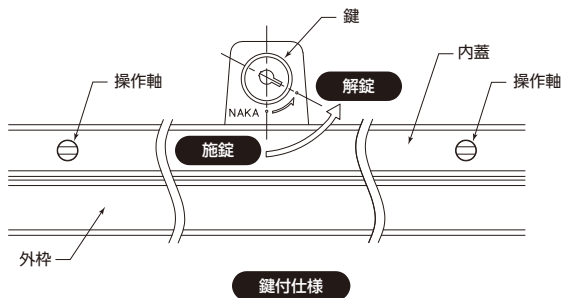

禁止

必ず実行

点検口を開けたままにしない

点検口をあけたままにすると、通行人にぶつかる等して、重大事故につながる場合があります。短時間であっても、その場を離れる時は、内蓋を閉めて、施錠を確実に行ってください。

禁止

必ず実行

点検口をはずさない

点検口は、外さないでください。振動などで、突然ハッチが脱落することが予想されます。万一内蓋を外した場合は、別紙の施工要領書に従い、確実に取付けてください。

必ず実行

フタを閉める時、指や手を挟まないようにする

指や手を挟むと、エッジにより思わぬケガの原因になります。また、解放時に内蓋のエッジでケガをしないように、取扱には十分注意してください。

注意

粘着物の糊残りに注意する

マスキングテープなどの粘着物を貼付すると、環境状況等により剥がす際に糊が残る場合がありますのでご留意ください

内蓋の開け方

- 1** 内蓋を手で押え、操作軸(2箇所)をマイナスドライバーまたは、コインなどで時計回りに回し、ロックを解除してください。
鍵付の場合は、操作軸(2箇所)および、中央の鍵にキーを差し込んで解錠します。

警告

必ず実行

ロックを解除すると、内蓋が急に開き、思わぬケガをするおそれがあります。必ず内蓋を手で支えながら操作してください。

- 2** 内蓋を手で支えながらゆっくりと開いてください。

内蓋の閉め方

- 1** 内蓋をゆっくり持ち上げて閉じてください。

- 2** 内蓋を手で押え、操作軸(2箇所)をマイナスドライバーまたはコインなどで時計回りに回し、ロックしてください。鍵付の場合は、操作軸(2箇所)および、中央の鍵にキーを差し込んで施錠します。