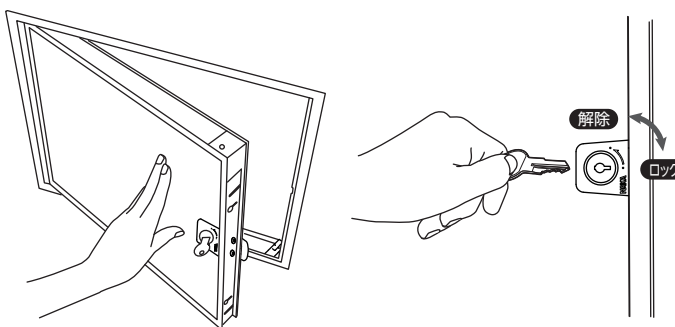

**火を近づけない**

本製品にタバコなどの火を近づけないでください。変形、変色の原因になります。

**扉の開閉方法**

**1 開け方**

係止部の鍵穴に鍵を差し込み、反時計回りに回してロックを解除し、ゆっくり開きます。

**2 閉め方**

- ① 扉係止部の鍵が「解除」の状態であることを確認してから、ゆっくり閉めます。
- ② 扉係止部の鍵を、時計回りに回してロックし、扉が開かないことを確認して鍵を抜き取ります。