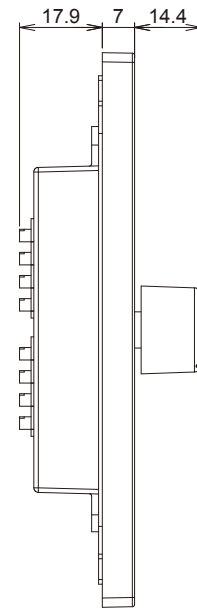

Controllers

PWM Light Controller

PWM ライトコントローラー

株式会社 **Luci**

2019.02.20

案件名 :

照会番号 :

■ 正面図

■ 背面図

■ 側面図

※端子台使用可能電線：AWG20～16

単位：mm

	部品名	材質	摘要	姿図
1	フェイスプレート	ABS	アイボリー	
2	本体ケース	ポリカーボネート	黒	
3	ツマミ	ABS	左 (00), 右 (FL)	
4	電源入力			
5	電源出力(スルー)			
6	PWM出力1			
7	PWM出力2			
8	DIPスイッチB			
9				
10				
仕様	定格：DC12-24V 最大 5A (電圧フリー) 出力：最大 5A 質量：118g 制御方式：PWM 制御 / 1024階調 (0~100%)	対象機器：単色 LED 照明器具 DC12-24V/V+,GND 使用環境：屋内用 動作環境：温度 0℃~+40℃ 湿度 10~90%RH ※ただし結露無きこと	型番	LLC-PLC-A