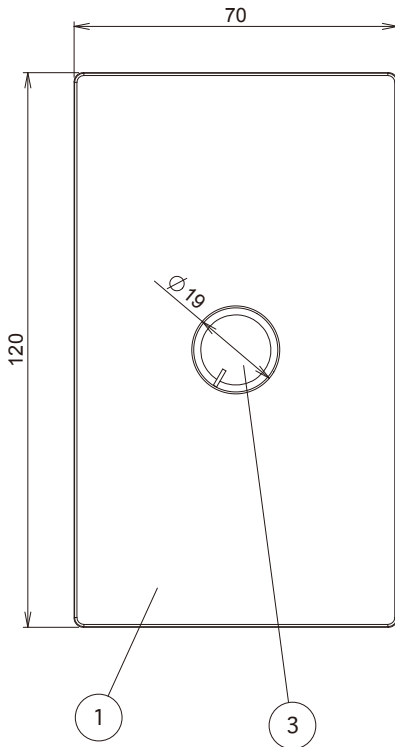

■ 背面図

■ 側面図

※端子台使用可能電線：AWG20～16

単位：mm

	部品名	材質	摘要	姿図
1	フェイスプレート	ABS	アイボリー	
2	本体ケース	ポリカーボネート	黒	
3	ツマミ	ABS	左 (00), 右 (FL)	
4	電源入力			
5	電源出力(スルー)			
6	PWM出力1			
7	PWM出力2			
8	DIPスイッチB			
9				
10				
仕様	定格：DC12-24V 最大 5A (電圧フリー) 出力：最大 5A 質量：118g 制御方式：PWM 制御 / 1024階調 (0~100%)	対象機器：単色 LED 照明器具 DC12-24V/V+,GND 使用環境：屋内用 動作環境：温度 0℃~+40℃ 湿度 10~90%RH ※ただし結露無きこと	型番	LLC-PLC-A