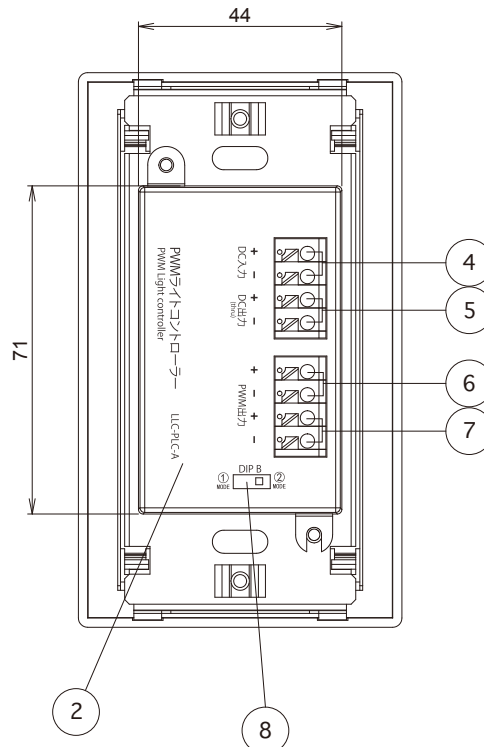

■ 背面図

■ 側面図

※端子台使用可能電線：AWG20～16

単位：mm

	部品名	材質	摘要	姿図
1	フェイスプレート	ABS	アイボリー	
2	本体ケース	ポリカーボネート	黒	
3	ツマミ	ABS	左 (00), 右 (FL)	
4	電源入力			
5	電源出力(スルー)			
6	PWM出力1			
7	PWM出力2			
8	DIPスイッチB			
9				
10				
仕様	定格：DC12-24V 最大 5A (電圧フリー) 出力：最大 5A 質量：118g 制御方式：PWM 制御 / 1024階調 (0~100%)	対象機器：単色 LED 照明器具 DC12-24V/V+,GND 使用環境：屋内用 動作環境：温度 0℃~+40℃ 湿度 10~90%RH ※ただし結露無きこと	型番	LLC-PLC-A