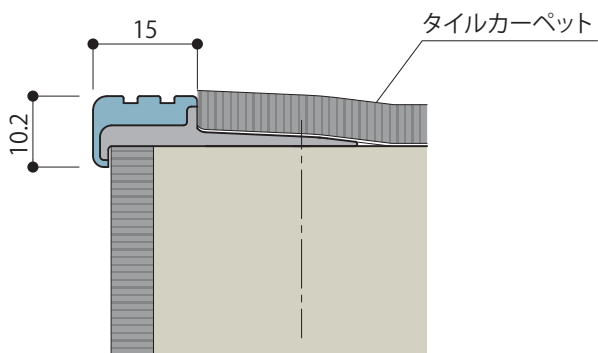

NAKA CORPORATION

施工イメージ

階段すべり止め「ハイステップ UD」に  
新たなバリエーションを追加

UDC-15S

タイルカーペット専用  
カーペット厚6~7mm推奨

- 見付幅が15mm とスリムで高い意匠性を実現。
- UDタイプ同様金属部分が露出せず、滑り止め効果、安全性も随一。
- ビニルタイヤと金台を一体成型とし、ビニルタイヤの伸縮の心配がありません。

型番 : UDC-155