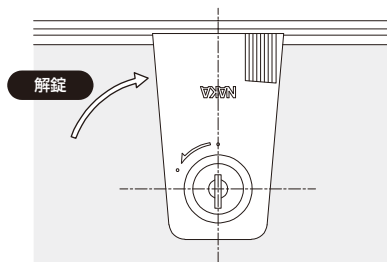

#### 粘着物の糊残りに注意する

マスキングテープなどの粘着物を貼付すると、環境状況等により剥がす際に糊が残る場合がありますのでご留意ください

## 内ふたの開け方

- 1** 内ふたを手で押え、操作軸をマイナスドライバーまたはコインなどで反時計回りに回し、ロックを解除してください。鍵付の場合は中央の鍵にキーを差し込んで開錠します。

標準仕様

鍵付仕様