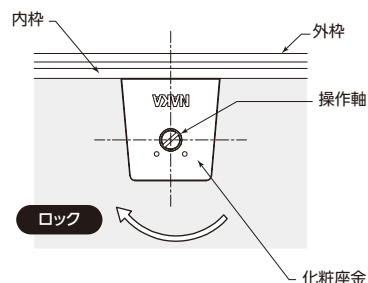

## 内ふたの閉め方

- 1** 内ふたをゆっくり持ち上げて閉じてください。

- 2** 内ふたを手で押え、操作軸をマイナスドライバーまたはコインなどで時計回りに回し、ロックしてください。鍵付の場合は中央の鍵にキーを差し込んで施錠します。