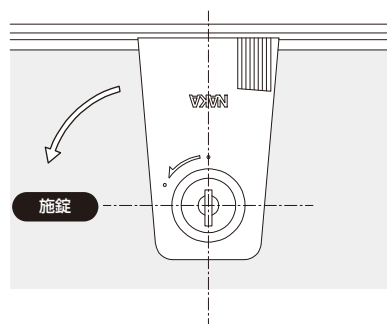

## 内ふたの閉め方

- 1** 内ふたをゆっくり持ち上げて閉じてください。

- 2** 内ふたを手で押え、操作軸をマイナスドライバーまたはコインなどで時計回りに回し、ロックしてください。鍵付の場合は中央の鍵にキーを差し込んで施錠します。