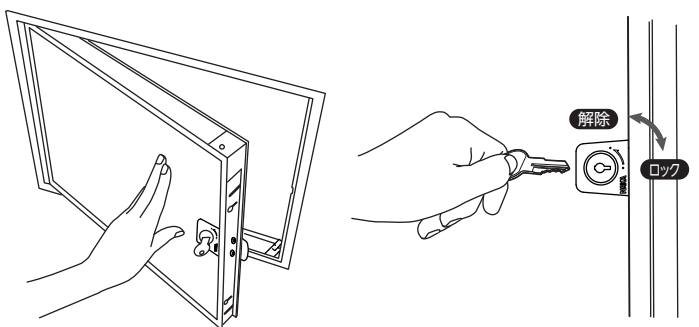

**火を近づけない**

本製品にタバコなどの火を近づけないでください。変形、変色の原因になります。

**扉の開閉方法**

**1 開け方**

係止部の鍵穴に鍵を差し込み、反時計回りに回してロックを解除し、ゆっくり開きます。

**2 閉め方**

- ① 扉係止部の鍵が「解除」の状態であることを確認してから、ゆっくり閉めます。
- ② 扉係止部の鍵を、時計回りに回してロックし、扉が開かないことを確認して鍵を抜き取ります。